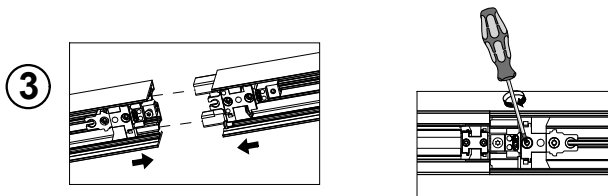

Ceiling
5430539
Notor 36 Ceiling

Pendant/Wall
5426922
Notor 36 Pendant/Wall

Pendant	1x	
Wall	2x