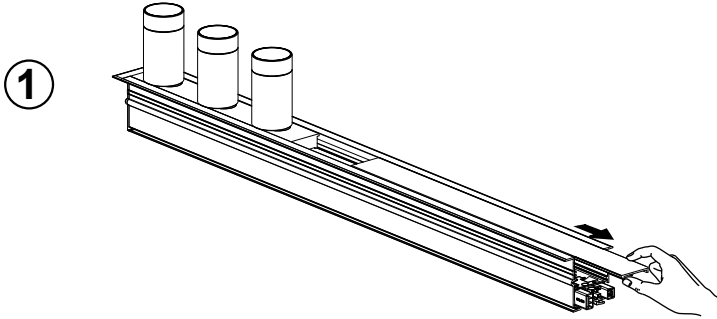

Notor 36 3-spot module

Recessed

(S) Ljuskälla och drivdon ska enbart bytas ut av tillverkaren eller dess utsedda person.

(GB) The light source and control gear shall only be replaced by the manufacturer or its designated person.