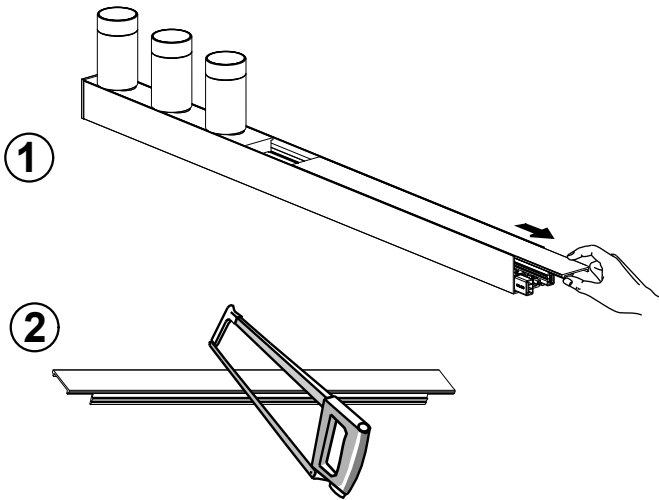

Notor 36 3-spot module Ceiling/Pendant/Wall

S Ljuskälla och drivdon ska enbart bytas ut av tillverkaren eller dess utsedda person.
GB The light source and control gear shall only be replaced by the manufacturer or its designated person.