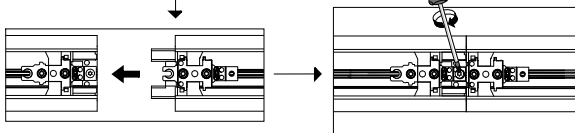

(S) För användning i ventilerade eller oventilerade utrymmen

(GB) For use in ventilated or unventilated spaces

(S) Får täckas med isolerande material

(GB) Can be covered with isolating material

(S) Det är lämpligt att denna information överlämnas till användaren av anläggningen.

(GB) It is appropriate that this information is passed on to the users of the installation.

Manufactured by Fagerhult Sweden.
For UK market importer Fagerhult UK
33-34 Dolben Street, London, SE1 0UQ