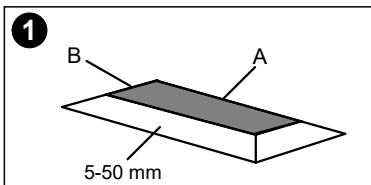

FAGERHULT SE - 566 80 Habo

Notor 36 Rec Singel 303,440

Model	A Length	B Width
Notor 36 303	303mm	40mm
Notor 36 440	440mm	40mm

- (S) Armaturdel MÅSTE anslutas innan nätspänning kopplas in!
- (GB) The luminaire MUST be connected before plugging in the mains voltage!