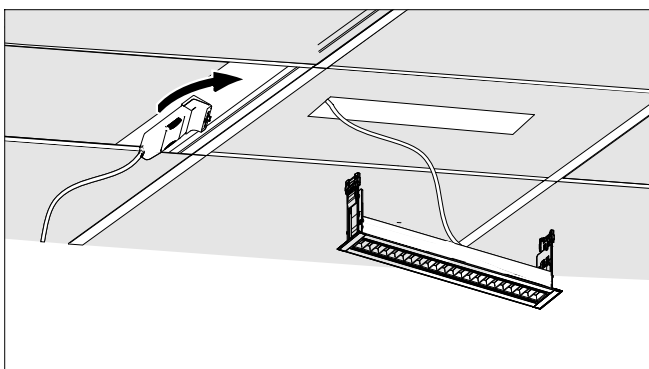

FAGERHULT SE - 566 80 Habo

Notor 36 Rec Singel 303,440

Model	A Length	B Width
Notor 36 303	303mm	40mm
Notor 36 440	440mm	40mm

- (S) Armaturdel MÅSTE anslutas innan nätspänning kopplas in!
- (GB) The luminaire MUST be connected before plugging in the mains voltage!