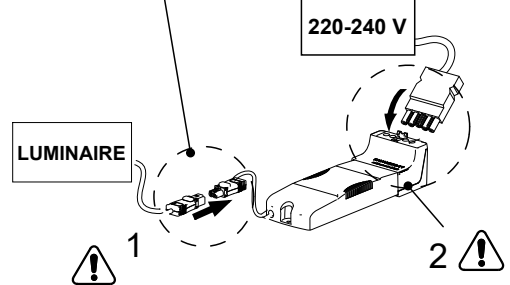

FAGERHULT SE - 566 80 Habo

Notor 36 Rec Singel 303,440

Model	A Length	B Width
Notor 36 303	303mm	40mm
Notor 36 440	440mm	40mm

- (S) Armaturdel MÅSTE anslutas innan nätspänning kopplas in!
- (GB) The luminaire MUST be connected before plugging in the mains voltage!