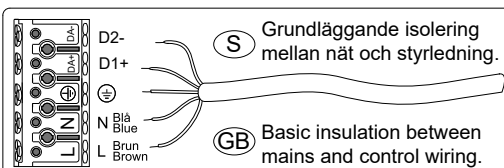

FAGERHULT SE - 566 80 Habo

Notor 36 Rec Singel 303,440

Model	A Length	B Width
Notor 36 303	303mm	40mm
Notor 36 440	440mm	40mm

- (S) Armaturdel MÅSTE anslutas innan nätspänning kopplas in!
- (GB) The luminaire MUST be connected before plugging in the mains voltage!

- (S) Ljuskälla, drivdon och anslutningskabel ska enbart bytas ut av tillverkaren eller dess utsedda person.
- (GB) The light source, control gear and external cable shall exclusively be replaced by the manufacturer or its designated person.

- (S) Det är lämpligt att denna information överlämnas till användaren av anläggningen.
- (GB) It is appropriate that this information is passed on to the users of the installation.

Manufactured by Fagerhult
For UK market importer Fagerhult UK
33-34 Dolben Street, London, SE1 0UQ