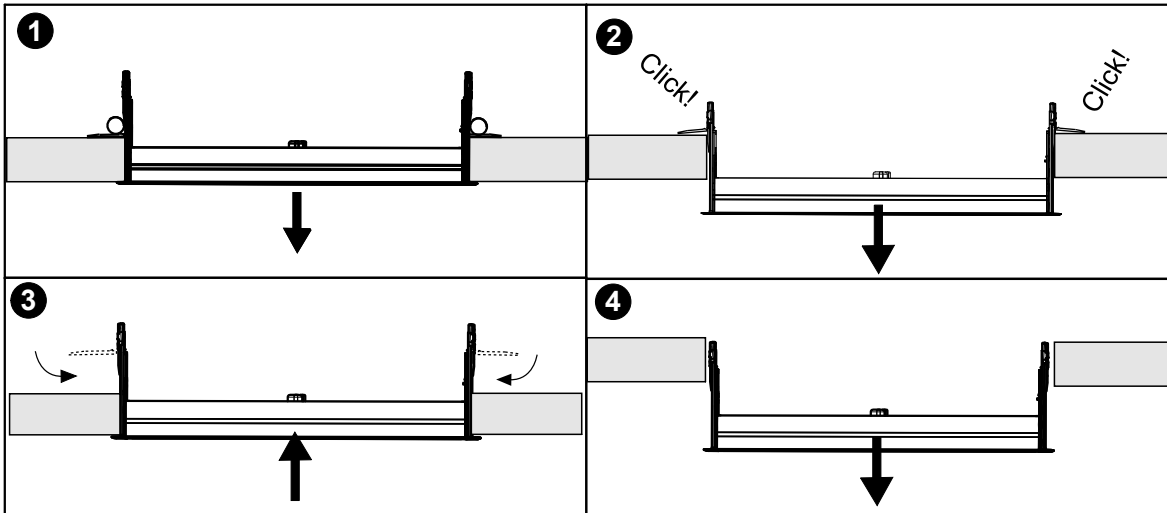

Notor 36 Rec Singel 303, 440

Removal Procedure