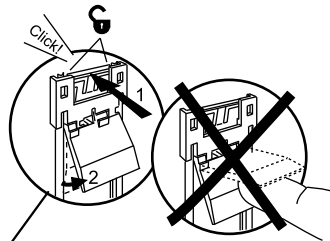

FAGERHULT SE - 566 80 Habo

Notor 36 Rec Singel 303,440

Model	A Length	B Width
Notor 36 303	303mm	40mm
Notor 36 440	440mm	40mm

- (S) Armaturdel MÅSTE anslutas innan nätspänning kopplas in!
- (GB) The luminaire MUST be connected before plugging in the mains voltage!