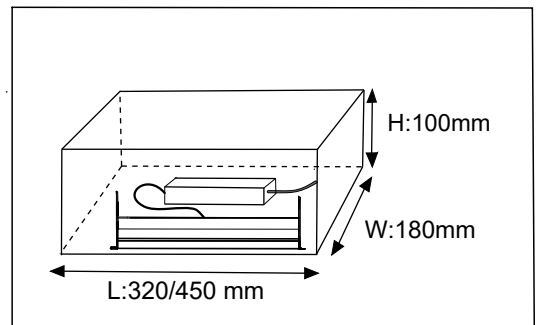

FAGERHULT SE - 566 80 Habo

Notor 36 Rec Singel 303,440

Model	A Length	B Width
Notor 36 303	303mm	40mm
Notor 36 440	440mm	40mm

- (S) Armaturdel MÅSTE anslutas innan nätspänning kopplas in!
- (GB) The luminaire MUST be connected before plugging in the mains voltage!