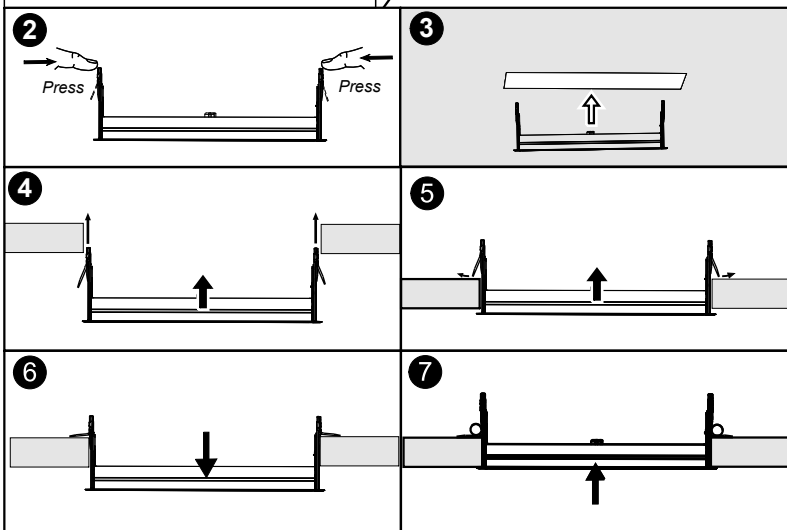

FAGERHULT SE - 566 80 Habo

Notor 36 Rec Singel 303,440

Model	A Length	B Width
Notor 36 303	303mm	40mm
Notor 36 440	440mm	40mm

- (S) Armaturdel MÅSTE anslutas innan nätspänning kopplas in!
- (GB) The luminaire MUST be connected before plugging in the mains voltage!

Notor 36 Rec Singel 303, 440

Removal Procedure

Accessories