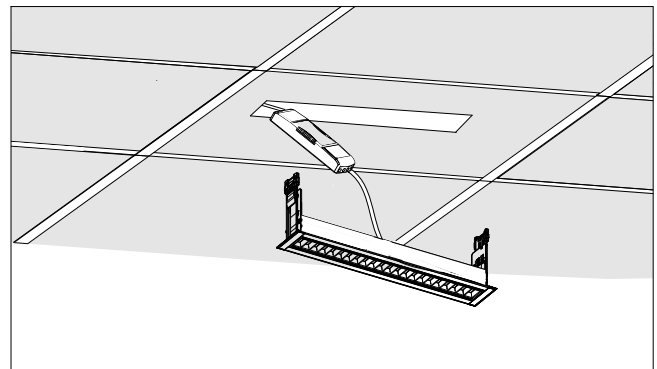

FAGERHULT SE - 566 80 Habo

Notor 36 Rec Singel 303,440

Model	A Length	B Width
Notor 36 303	303mm	40mm
Notor 36 440	440mm	40mm

- (S) Armaturdel MÅSTE anslutas innan nätspänning kopplas in!
- (GB) The luminaire MUST be connected before plugging in the mains voltage!