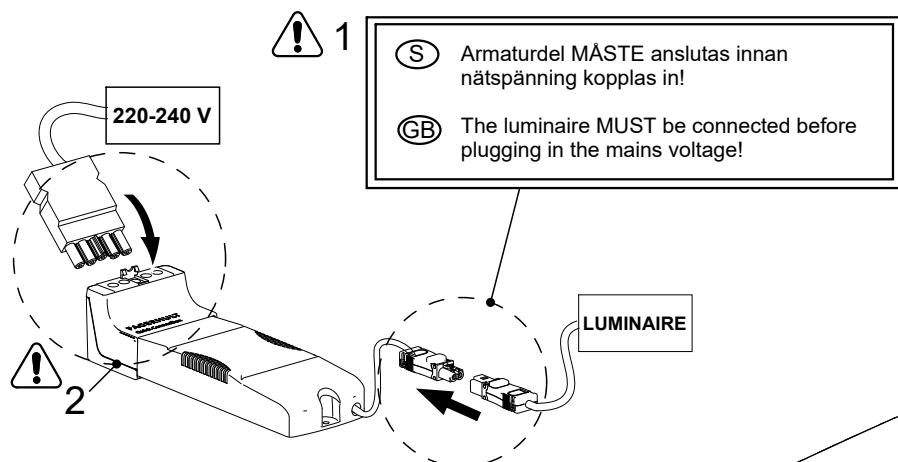

Multilume Re:Think

(S) Ljuskälla, drivdon och anslutningskabel ska enbart bytas ut av tillverkaren eller dess utsedda person.

(GB) The light source, control gear and external cable shall exclusively be replaced by the manufacturer or its designated person.