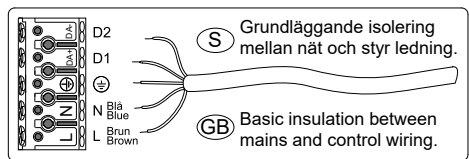

Multilume Re:Think

(S) Ljuskälla, drivdon och anslutningskabel ska enbart bytas ut av tillverkaren eller dess utsedda person.

(GB) The light source, control gear and external cable shall exclusively be replaced by the manufacturer or its designated person.