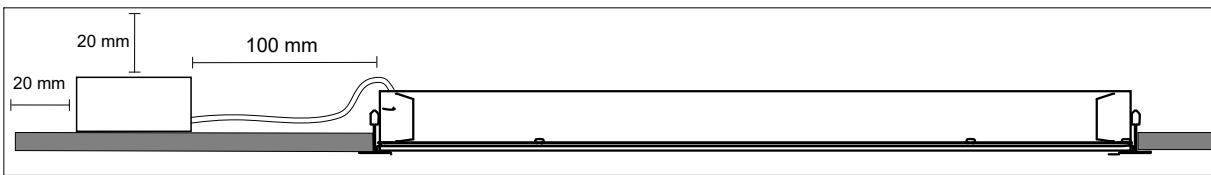

Multilume Re:Think

(S) Ljuskälla, drivdon och anslutningskabel ska enbart bytas ut av tillverkaren eller dess utsedda person.

(GB) The light source, control gear and external cable shall exclusively be replaced by the manufacturer or its designated person.