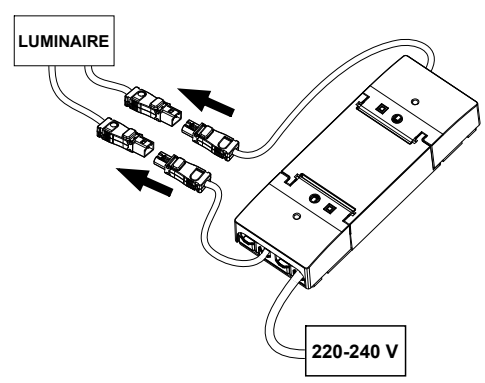

Multilume Re:Think

(S) Ljuskälla, drivdon och anslutningskabel ska enbart bytas ut av tillverkaren eller dess utsedda person.

(GB) The light source, control gear and external cable shall exclusively be replaced by the manufacturer or its designated person.