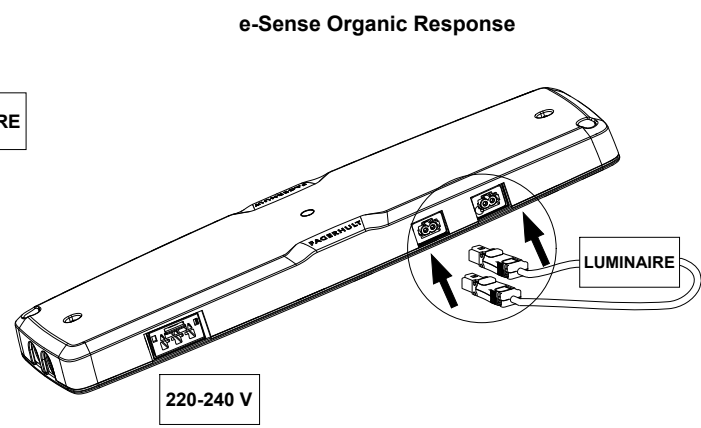

Multilume Re:Think

(S) Ljuskälla, drivdon och anslutningskabel ska enbart bytas ut av tillverkaren eller dess utsedda person.

(GB) The light source, control gear and external cable shall exclusively be replaced by the manufacturer or its designated person.