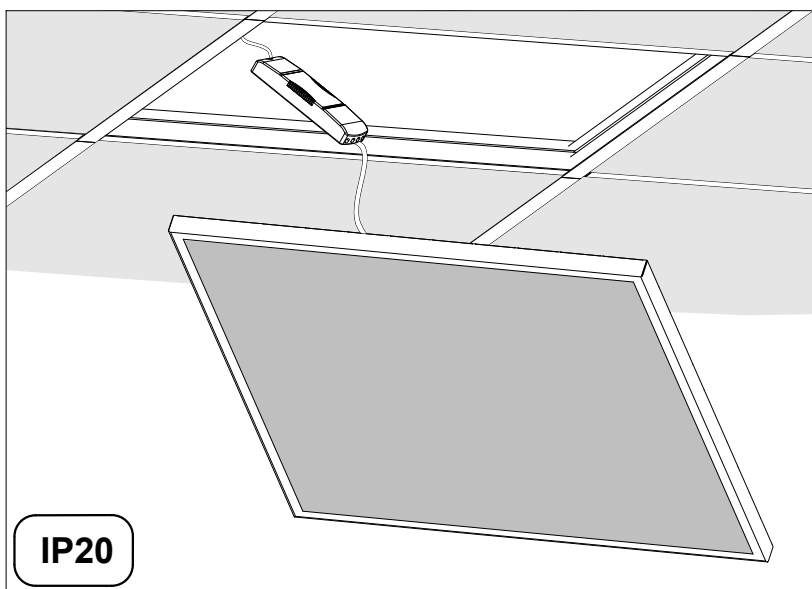

Multilume Re:Think

(S) Ljuskälla, drivdon och anslutningskabel ska enbart bytas ut av tillverkaren eller dess utsedda person.

(GB) The light source, control gear and external cable shall exclusively be replaced by the manufacturer or its designated person.