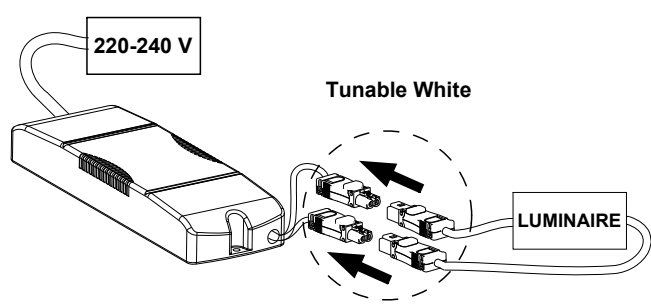

Multilume Re:Think

(S) Ljuskälla, drivdon och anslutningskabel ska enbart bytas ut av tillverkaren eller dess utsedda person.

(GB) The light source, control gear and external cable shall exclusively be replaced by the manufacturer or its designated person.