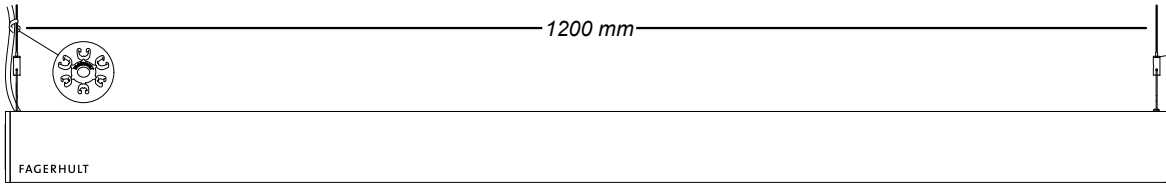

## Kvisten

**(S)** Denna produkt kan innehålla en komponent med SVHC över 0,1 viktprocent, enligt Reach (EC 1907/2006). Besök ECHA:s SCIP-databas och använd artikelnumret som identifierare, eller kontakta reach@fagerhult.se.