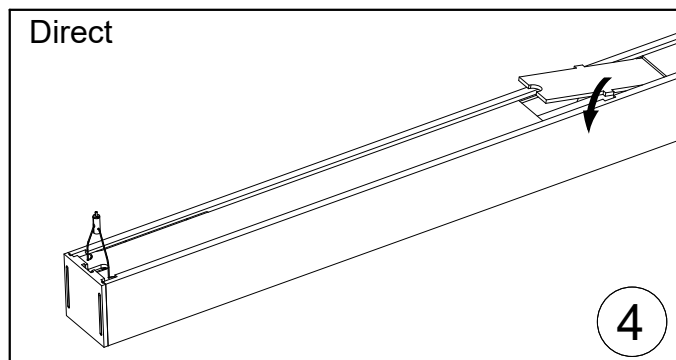

## Kvisten

**(S)** Denna produkt kan innehålla en komponent med SVHC över 0,1 viktprocent, enligt Reach (EC 1907/2006). Besök ECHA:s SCIP-databas och använd artikelnumret som identifierare, eller kontakta reach@fagerhult.se.