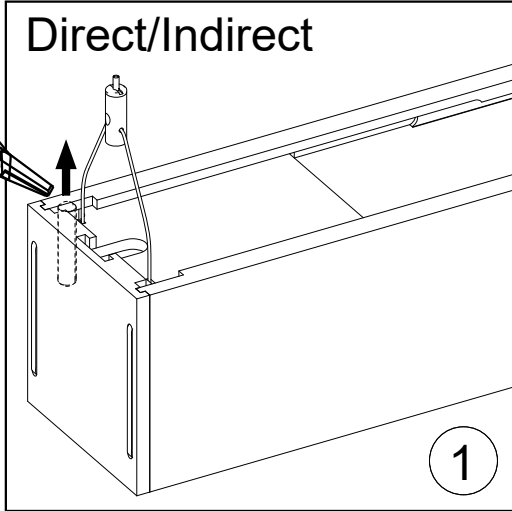

## Kvisten

**(S)** Denna produkt kan innehålla en komponent med SVHC över 0,1 viktprocent, enligt Reach (EC 1907/2006). Besök ECHA:s SCIP-databas och använd artikelnumret som identifierare, eller kontakta reach@fagerhult.se.